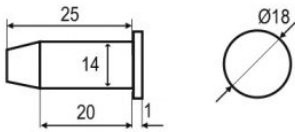

SPECIFIKACIJA

KODAS: A-J/T1/al

SPALVA: aliuminis

VEIKIMO PRINCIPAS: (English) by touch

MATMENYS: 18 x 25 mm

MONTAVIMO TIPAS: (English) for mounting in the drilled hole

ĮTAMPA: 12/24 V

GALIA: 30 W