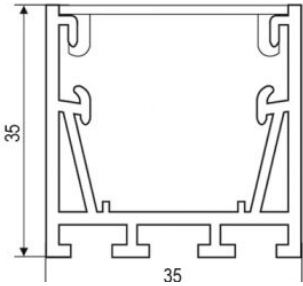

## LED PROFILIS IŠORINIS 35×35

**Kategorija: LED Profiliai**

**12.06 €**

LED profilis išorinis 35x35, anoduotas, L-3000mm

### **SPECIFIKACIJA**

**KODAS:** A-PK/3535

**MEDŽIAGA:** Aliuminis